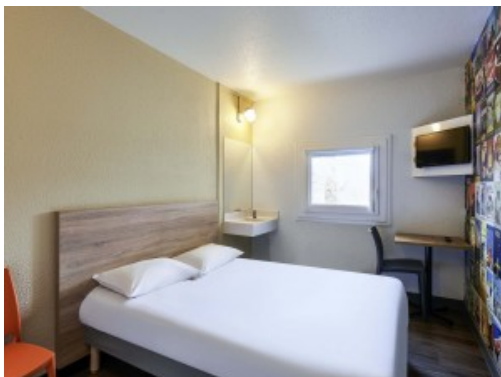

Hôtel F1 Massieux

Lyon - 62 chambres

129 Avenue Lavoisier
Parc d'activités de Massieux
01600 Massieux - France
Tel : 04 78 98 01 75
Fax : 04 78 98 06 43

Toutes les chambres sont équipées de salle de bains privatives avec cabine de douche WC lavabo, TV écran plat, accès WIFI gratuit sur demande en réception.

Nous avons 62 chambres dont 20 triples (1 grand lit et un petit lit superposé pour adulte et 40 chambres doubles avec 1 grand lit et 2 chambres handicapées) Parking clôturé.

Le petit déjeuner est servi de 6h30 à 10h en semaine et de 7h00 à 10h00 le week end et jours fériés.